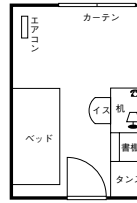

05

WID 田無

RA Oさん

駅から近くでアットホームなWID！寮母さんも元気いっぱい！RAや優しい先輩もサポートしてくれます。一緒に楽しい寮生活を送りましょう。

●洋室9.72㎡

- 概要
所在地/〒188-0012 東京都西東京市南町4-11-33
交通/西武新宿線「田無」駅下車徒歩7分
建物/耐火構造鉄筋コンクリート3階建
定員数/41名
- 洋室9.72㎡
- パブリックスペース&設備
ダイニング グルーム
キッチン コーナー (ガスコンロ)
バス
ランドリー ルーム
ベランダ
※一部ベランダのない部屋もあります。

早稲田 戸山 西早稲田 所沢

06

WID 田無2

RA Iさん

部屋は広めで、クローゼットが大きく使いやすいです！食堂ではよく日本語と英語を交えた会話が開かれます。語学力をアップしたいなら、ぜひWID田無2へ！

●洋室13.89㎡

- 概要
所在地/〒188-0013 東京都西東京市向台町3-1-39
交通/西武新宿線「田無」駅下車徒歩約8分
建物/軽量鉄骨造2階建
定員数/31名
- 洋室13.89㎡
- パブリックスペース&設備
ダイニング グルーム
キッチン コーナー (電気コンロ)
バス
ランドリー ルーム
オートロック
メールボックス
物干場

早稲田 戸山 西早稲田 所沢

07

WID 西所沢

RA Aさん

所沢キャンパス生にオススメ！駅からも近いです。寮母さんはみんなの健康にとても気を配ってくださいます。ひとつの大きな家にみんなで住んでいるような感覚です。

●洋室23.00㎡

- 概要
所在地/〒359-1144 埼玉県所沢市西所沢2-7-16
交通/西武池袋線「西所沢」駅下車徒歩6分
建物/耐火構造鉄筋コンクリート造5階建
定員数/42名
- 洋室23.00㎡
- パブリックスペース&設備
ダイニング グルーム
キッチン コーナー (電気コンロ)
バス
ランドリー ルーム
駐輪場
BS対応アンテナ 端子
キッチン (IHコンロ)
洗面所 (1ドア)
シューズボックス
おのこ脱衣所
ベランダ

所沢

08

WID 花小金井

RA Sさん

部屋タイプ2種類、バストイレ付きも選べます！日本人と留学生だけでなく、学部や学年を超えた交流が面白いですね。なんでも気軽に相談してくださいね。

個室A●洋室9.59㎡

個室C●洋室15.00㎡

- 概要
所在地/〒187-0011 東京都小平市鈴木町2-171
交通/西武新宿線「花小金井」駅下車徒歩約5分
建物/耐火構造鉄筋コンクリート3階建
定員数/91名
- 個室A●洋室9.59㎡
- 個室C●洋室15.00㎡
- パブリックスペース&設備
ダイニング グルーム
バス
ランドリー ルーム
キッチン コーナー (ガスコンロ)
駐輪場
物干場
※個室Cには1ドア冷蔵庫と電気コンロが備え付けとなります。