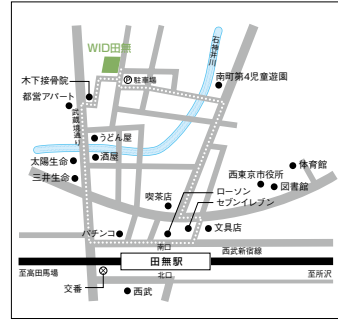

05

WID 田無

RA Oさん

駅から近くでアットホームなWID！寮母さんも元気いっぱい！RAや優しい先輩もサポートしてくれます。一緒に楽しい寮生活を送りましょう。

●洋室9.72㎡

- 概要
所在地/〒188-0012 東京都西東京市南町4-11-33
交通/西武新宿線「田無」駅下車徒歩7分
建物/耐火構造鉄筋コンクリート3階建
定員数/41名
- 洋室9.72㎡
- パブリックスペース&設備
ダイニング グルーム
キッチン コーナー (ガスコンロ)
バス
ランドリー ルーム
ベランダ
※一部ベランダのない部屋もあります。

早稲田 戸山 西早稲田 所沢

06

WID 田無2

RA Iさん

部屋は広めで、クローゼットが大きく使いやすいです！食堂ではよく日本語と英語を交えた会話が開かれます。語学力をアップしたいなら、ぜひWID田無2へ！

●洋室13.89㎡

- 概要
所在地/〒188-0013 東京都西東京市向台町3-1-39
交通/西武新宿線「田無」駅下車徒歩約8分
建物/軽量鉄骨造2階建
定員数/31名
- 洋室13.89㎡
- パブリックスペース&設備
ダイニング グルーム
キッチン コーナー (電気コンロ)
バス
ランドリー ルーム
オートロック
メールボックス
物干場

早稲田 戸山 西早稲田 所沢

07

WID 西所沢

RA Aさん

所沢キャンパス生にオススメ！駅からも近いです。寮母さんはみんなの健康にとても気を配ってくださいます。ひとつの大きな家にみんなで住んでいるような感覚です。

●洋室23.00㎡

- 概要
所在地/〒359-1144 埼玉県所沢市西所沢2-7-16
交通/西武池袋線「西所沢」駅下車徒歩6分
建物/耐火構造鉄筋コンクリート造5階建
定員数/42名
- 洋室23.00㎡
- パブリックスペース&設備
ダイニング グルーム
キッチン コーナー (電気コンロ)
バス
ランドリー ルーム
駐輪場
BS対応アンテナ 端子
キッチン (IHコンロ)
洗面所 (1ドア)
シューズボックス
おのこ脱衣所
ベランダ

所沢

08

WID 花小金井

RA Sさん

部屋タイプ2種類、バストイレ付きも選べます！日本人と留学生だけでなく、学部や学年を超えた交流が面白いですね。なんでも気軽に相談してくださいね。

個室A●洋室9.59㎡

個室C●洋室15.00㎡

- 概要
所在地/〒187-0011 東京都小平市鈴木町2-171
交通/西武新宿線「花小金井」駅下車徒歩約5分
建物/耐火構造鉄筋コンクリート3階建
定員数/91名
- 個室A●洋室9.59㎡
- 個室C●洋室15.00㎡
- パブリックスペース&設備
ダイニング グルーム
バス
ランドリー ルーム
キッチン コーナー (ガスコンロ)
駐輪場
物干場
※個室Cには1ドア冷蔵庫と電気コンロが備え付けとなります。