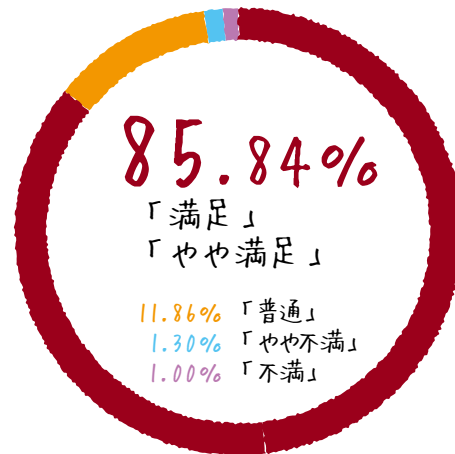

早稲田 戸山 西早稲田 所沢

09

WID 葛西アネックス

RA Iさん

早稲田駅まで乗り換えなし、周辺にお店が充実！色々な国の留学生が居ますので、幅広く交流できます。イベントも多数企画しているので、交流も盛んですよ。

●洋室11.34㎡

- 概要
所在地/〒134-0083 東京都江戸川区中葛西6-8-6
交通/東京メトロ東西線「葛西」駅下車徒歩約10分
建物/耐火構造鉄筋コンクリート6階建
定員数/90名
- 洋室11.34㎡
- パブリックスペース&設備
ダイニング グルーム
キッチン コーナー (IHコンロ)
バス
ランドリー ルーム
オートロック
メールボックス
物干場
洗面

早稲田 戸山 西早稲田

Questionnaire WID寮生 364人に聞きました

1 総合的な満足度

2 寮のお勧めポイント

1位	食事面	98人
2位	管理体制	49人
3位	周辺環境	48人
3位	国際性(留学生)	48人
4位	居室設備	39人

2015年7月 当社アンケート調べ