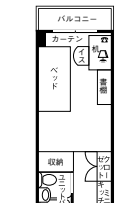

早稲田 戸山 西早稲田 所沢

06

WID 田無2

RA Iさん

部屋は広めで、クローゼットが大きく使いやすいです！食堂ではよく日本語と英語を交えた会話が開かれます。語学力をアップしたいなら、ぜひWID田無2へ！

●洋室13.89㎡

- 概要
所在地/〒188-0013 東京都西東京市向台町3-1-39
交通/西武新宿線「田無」駅下車徒歩約8分
建物/軽量鉄骨造2階建
定員数/31名
- 洋室13.89㎡
- パブリックスペース&設備
ダイニング グルーム
キッチン コーナー (電気コンロ)
バス
ランドリー ルーム
オートロック
メールボックス
物干場

早稲田 戸山 西早稲田 所沢

07

WID 西所沢

RA Aさん

所沢キャンパス生にオススメ！駅からも近いです。寮母さんはみんなの健康にとても気を配ってくださいます。ひとつの大きな家にみんなで住んでいるような感覚です。

●洋室23.00㎡

- 概要
所在地/〒359-1144 埼玉県所沢市西所沢2-7-16
交通/西武池袋線「西所沢」駅下車徒歩6分
建物/耐火構造鉄筋コンクリート造5階建
定員数/42名
- 洋室23.00㎡
- パブリックスペース&設備
ダイニング グルーム
キッチン コーナー (電気コンロ)
バス
ランドリー ルーム
駐輪場
BS対応アンテナ 端子
キッチン (IHコンロ)
洗面所 (1ドア)
シューズボックス
おのこ脱衣所
ベランダ

所沢

08

WID 花小金井

RA Sさん

部屋タイプ2種類、バストイレ付きも選べます！日本人と留学生だけでなく、学部や学年を超えた交流が面白いですね。なんでも気軽に相談してくださいね。

個室A●洋室9.59㎡

個室C●洋室15.00㎡

- 概要
所在地/〒187-0011 東京都小平市鈴木町2-171
交通/西武新宿線「花小金井」駅下車徒歩約5分
建物/耐火構造鉄筋コンクリート3階建
定員数/91名
- 個室A●洋室9.59㎡
- 個室C●洋室15.00㎡
- パブリックスペース&設備
ダイニング グルーム
バス
ランドリー ルーム
キッチン コーナー (ガスコンロ)
駐輪場
物干場
※個室Cには1ドア冷蔵庫と電気コンロが備え付けとなります。