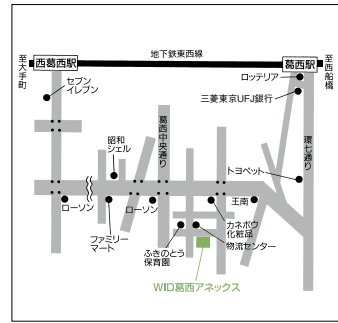

早稲田 戸山 西早稲田 所沢

07

WID 西所沢

RA Aさん

所沢キャンパス生にオススメ！駅からも近いです。寮母さんはみんなの健康にとても気を配ってくださいます。ひとつの大きな家にみんなで住んでいるような感覚です。

●洋室23.00㎡

- 概要
所在地/〒359-1144 埼玉県所沢市西所沢2-7-16
交通/西武池袋線「西所沢」駅下車徒歩6分
建物/耐火構造鉄筋コンクリート造5階建
定員数/42名
- 洋室23.00㎡
- パブリックスペース&設備
ダイニング グルーム
キッチン コーナー (電気コンロ)
バス
ランドリー ルーム
駐輪場
BS対応アンテナ 端子
キッチン (IHコンロ)
洗面所 (1ドア)
シューズボックス
おのこ脱衣所
ベランダ

所沢

08

WID 花小金井

RA Sさん

部屋タイプ2種類、バストイレ付きも選べます！日本人と留学生だけでなく、学部や学年を超えた交流が面白いですね。なんでも気軽に相談してくださいね。

個室A●洋室9.59㎡

個室C●洋室15.00㎡

- 概要
所在地/〒187-0011 東京都小平市鈴木町2-171
交通/西武新宿線「花小金井」駅下車徒歩約5分
建物/耐火構造鉄筋コンクリート3階建
定員数/91名
- 個室A●洋室9.59㎡
- 個室C●洋室15.00㎡
- パブリックスペース&設備
ダイニング グルーム
バス
ランドリー ルーム
キッチン コーナー (ガスコンロ)
駐輪場
物干場
※個室Cには1ドア冷蔵庫と電気コンロが備え付けとなります。

早稲田 戸山 西早稲田 所沢

09

WID 葛西アネックス

RA Iさん

早稲田駅まで乗り換えなし、周辺にお店が充実！色々な国の留学生が居ますので、幅広く交流できます。イベントも多数企画しているので、交流も盛んですよ。

●洋室11.34㎡

- 概要
所在地/〒134-0083 東京都江戸川区中葛西6-8-6
交通/東京メトロ東西線「葛西」駅下車徒歩約10分
建物/耐火構造鉄筋コンクリート6階建
定員数/90名
- 洋室11.34㎡
- パブリックスペース&設備
ダイニング グルーム
キッチン コーナー (IHコンロ)
バス
ランドリー ルーム
オートロック
メールボックス
物干場
洗面

早稲田 戸山 西早稲田

Questionnaire WID寮生 364人に聞きました

1 総合的な満足度

2 寮のお勧めポイント

1位	食事面	98人
2位	管理体制	49人
3位	周辺環境	48人
3位	国際性(留学生)	48人
4位	居室設備	39人

2015年7月 当社アンケート調べ