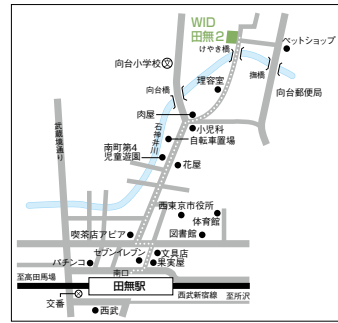

早稲田 戸山 西早稲田 所沢

06

WID 田無2

RA Iさん

部屋は広めで、クローゼットが大きく使いやすいです！食堂ではよく日本語と英語を交えた会話が開かれます。語学力をアップしたいなら、ぜひWID田無2へ！

●洋室13.89㎡

- 概要
所在地/〒188-0013 東京都西東京市向台町3-1-39
交通/西武新宿線「田無」駅下車徒歩約8分
建物/軽量鉄骨造2階建
定員数/31名
- 洋室13.89㎡
- パブリックスペース&設備
ダイニング グルーム
キッチン コーナー (電気コンロ)
バス
ランドリー ルーム
オートロック
メールボックス
物干場

早稲田 戸山 西早稲田 所沢

07

WID 西所沢

RA Aさん

所沢キャンパス生にオススメ！駅からも近いです。寮母さんはみんなの健康にとても気を配ってくださいます。ひとつの大きな家にみんなで住んでいるような感覚です。

●洋室23.00㎡

- 概要
所在地/〒359-1144 埼玉県所沢市西所沢2-7-16
交通/西武池袋線「西所沢」駅下車徒歩6分
建物/耐火構造鉄筋コンクリート造5階建
定員数/42名
- 洋室23.00㎡
- パブリックスペース&設備
ダイニング グルーム
キッチン コーナー (電気コンロ)
バス
ランドリー ルーム
駐輪場
BS対応アンテナ 端子
キッチン (IHコンロ)
洗面所 (1ドア)
シューズボックス
おのこ脱衣所
ベランダ

所沢

08

WID 花小金井

RA Sさん

部屋タイプ2種類、バストイレ付きも選べます！日本人と留学生だけでなく、学部や学年を超えた交流が面白いですね。なんでも気軽に相談してくださいね。

個室A●洋室9.59㎡

個室C●洋室15.00㎡

- 概要
所在地/〒187-0011 東京都小平市鈴木町2-171
交通/西武新宿線「花小金井」駅下車徒歩約5分
建物/耐火構造鉄筋コンクリート3階建
定員数/91名
- 個室A●洋室9.59㎡
- 個室C●洋室15.00㎡
- パブリックスペース&設備
ダイニング グルーム
バス
ランドリー ルーム
キッチン コーナー (ガスコンロ)
駐輪場
物干場
※個室Cには1ドア冷蔵庫と電気コンロが備え付けとなります。

早稲田 戸山 西早稲田 所沢

09

WID 葛西アネックス

RA Iさん

早稲田駅まで乗り換えなし、周辺にお店が充実！色々な国の留学生が居ますので、幅広く交流できます。イベントも多数企画しているので、交流も盛んですよ。

●洋室11.34㎡

- 概要
所在地/〒134-0083 東京都江戸川区中葛西6-8-6
交通/東京メトロ東西線「葛西」駅下車徒歩約10分
建物/耐火構造鉄筋コンクリート6階建
定員数/90名
- 洋室11.34㎡
- パブリックスペース&設備
ダイニング グルーム
キッチン コーナー (IHコンロ)
バス
ランドリー ルーム
オートロック
メールボックス
物干場
洗面