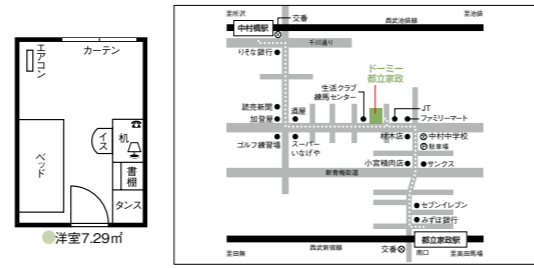

14

とりつかせい ドーマー都立家政

1年半契約が可能(国際教養学部のみ)！
2つの駅が利用可能。家族的な雰囲気です。

早稲田 戸山 西早稲田

女子

- パブリックスペース&設備
- ダイニング グルーム
 - キッチン コーナー (ガスコンロ)
 - バス
 - トイレ
 - 洗面
 - ランドリールーム
 - 駐輪場
 - 5分シャワー
 - オートロック
 - 屋外物干場

概要

所在地/〒176-0025 東京都練馬区中村南2-22-18
交通/西武新宿線「都立家政」駅下車徒歩約10分
西武池袋線「中村橋」駅下車徒歩約10分
建物/耐火構造鉄筋コンクリート4階建
定員数/102名

アクセス

●洋室7.29㎡

17

むさしの ドーマー武蔵野

所沢キャンパスへ至近。
駅からも近く大変便利です。

所沢

女子

- パブリックスペース&設備
- ダイニング グルーム
 - キッチン コーナー (ガスコンロ)
 - バス
 - トイレ
 - 洗面
 - ランドリールーム
 - 駐輪場
 - 5分シャワー
 - オートロック
 - 屋外物干場
 - メールボックス

概要

所在地/〒189-0014 東京都東村山市本町1-22-44
交通/西武新宿線「東村山」駅下車徒歩約7分
建物/耐火構造鉄筋コンクリート3階建
定員数/61名

アクセス

●洋室7.92㎡

15

いおぎ ドーマー井荻

居室バス・トイレ付き。
大浴場/サウナ・ジャグジー完備。

早稲田 戸山 西早稲田