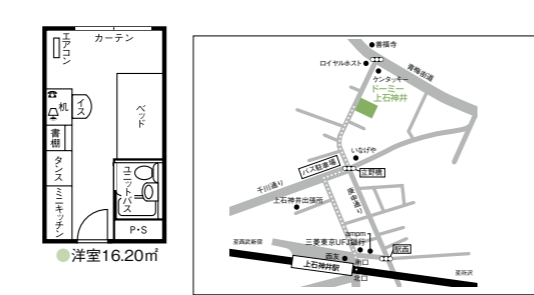

アクセス

●洋室7.29㎡

17

むさしの ドーマー武蔵野

所沢キャンパスへ至近。
駅からも近く大変便利です。

所沢

女子

- パブリックスペース&設備
- ダイニング グルーム
 - キッチン コーナー (ガスコンロ)
 - バス
 - トイレ
 - 洗面
 - ランドリールーム
 - 駐輪場
 - 5分シャワー
 - オートロック
 - 屋外物干場
 - メールボックス

概要

所在地/〒187-0002 東京都小平市花小金井南町2-10-41
交通/西武新宿線「花小金井」駅より徒歩約7分
建物/鉄筋コンクリート造3階建
定員数/41名

アクセス

●12.37㎡

16

かみしゃくじい ドーマー上石神井

最大・最新設備の会館です！
駅から近く、高田馬場まで11分。

早稲田 戸山 西早稲田

女子

- パブリックスペース&設備
- ダイニング グルーム
 - キッチン コーナー (IHコンロ)
 - バス
 - トイレ
 - 洗面
 - ランドリールーム
 - 駐輪場
 - オートロック
 - メールボックス
 - 原価プラス設備
 - ミニ冷蔵庫 (1ドア)
 - キッチン コーナー (電気コンロ)
 - シューズボックス
 - ベランダ

概要

所在地/〒177-0053 東京都練馬区関町南1-9-46
交通/西武新宿線「上石神井」駅下車徒歩約6分
建物/耐火構造重量鉄骨8階建
定員数/212名

アクセス

●洋室16.20㎡

19

しゃくじいこうえん シェアハウス ドーマー石神井公園

自炊タイプで寮費がリーズナブル。
駅周辺は便利なお店がいっぱい。

早稲田 戸山 西早稲田 所沢

女子

- パブリックスペース&設備
- ダイニング ルーム
 - キッチン コーナー (IHコンロ)
 - バス
 - トイレ
 - 洗面
 - ランドリールーム
 - 駐輪場
 - 原価プラス設備
 - ※IP電話はありません。