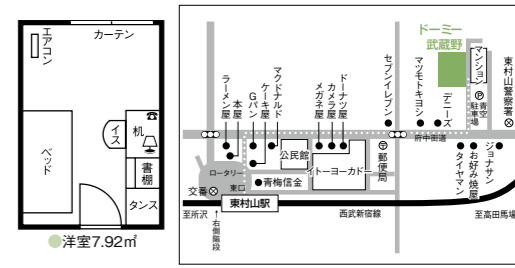

14

とりつかせい ドーマー都立家政

1年半契約が可能(国際教養学部のみ)！
2つの駅が利用可能。家族的な雰囲気です。

早稲田 戸山 西早稲田

女子

- パブリックスペース&設備
- ダイニング グルーム
 - キッチン コーナー (ガスコンロ)
 - バス
 - トイレ
 - 洗面
 - ランドリールーム
 - 駐輪場
 - 5分シャワー
 - オートロック
 - 屋外物干場

概要

所在地/〒176-0025 東京都練馬区中村南2-22-18
交通/西武新宿線「都立家政」駅下車徒歩約10分
西武池袋線「中村橋」駅下車徒歩約10分
建物/耐火構造鉄筋コンクリート4階建
定員数/102名

アクセス

●洋室7.29㎡

17

むさしの ドーマー武蔵野

所沢キャンパスへ至近。
駅からも近く大変便利です。

所沢

女子

- パブリックスペース&設備
- ダイニング グルーム
 - キッチン コーナー (ガスコンロ)
 - バス
 - トイレ
 - 洗面
 - ランドリールーム
 - 駐輪場
 - 5分シャワー
 - オートロック
 - 屋外物干場
 - メールボックス

概要

所在地/〒189-0014 東京都東村山市本町1-22-44
交通/西武新宿線「東村山」駅下車徒歩約7分
建物/耐火構造鉄筋コンクリート3階建
定員数/61名

アクセス

●洋室7.92㎡

15

いおぎ ドーマー井荻

居室バス・トイレ付き。
大浴場/サウナ・ジャグジー完備。

早稲田 戸山 西早稲田

女子

- パブリックスペース&設備
- ダイニング グルーム
 - キッチン コーナー (IHコンロ)
 - バス
 - トイレ
 - 洗面
 - ランドリールーム
 - 駐輪場
 - オートロック
 - メールボックス
 - 原価プラス設備
 - ミニ冷蔵庫 (1ドア)
 - キッチン コーナー (電気コンロ)
 - シューズボックス
 - ベランダ

概要

所在地/〒117-0042 東京都練馬区下石神井1-1-23
交通/西武新宿線「井荻」駅下車徒歩約12分
建物/鉄骨造3階建
定員数/120名