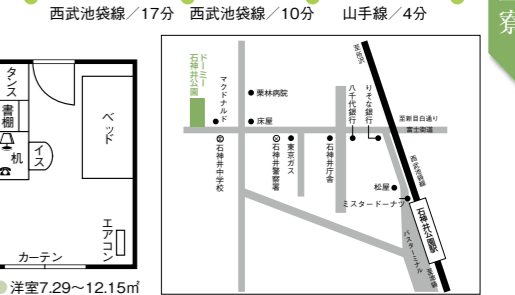

アクセス

●洋室7.29㎡

17

むさしの ドーマー武蔵野

所沢キャンパスへ至近。
駅からも近く大変便利です。

所沢

女子

- パブリックスペース&設備
- ダイニング グルーム
 - キッチン コーナー (ガスコンロ)
 - バス
 - トイレ
 - 洗面
 - ランドリールーム
 - 駐輪場
 - 5分シャワー
 - オートロック
 - 屋外物干場
 - メールボックス

女子

- パブリックスペース&設備
- ダイニング グルーム
 - キッチン コーナー (IHコンロ)
 - バス
 - トイレ
 - 洗面
 - ランドリールーム
 - 駐輪場
 - オートロック
 - メールボックス
 - 原価プラス設備
 - ミニ冷蔵庫 (1ドア)
 - キッチン コーナー (電気コンロ)
 - シューズボックス
 - ベランダ

概要

所在地/〒177-0053 東京都練馬区関町南1-9-46
交通/西武新宿線「上石神井」駅下車徒歩約6分
建物/耐火構造重量鉄骨8階建
定員数/212名

アクセス

●洋室16.20㎡

19

しゃくじいこうえん シェアハウス ドーマー石神井公園

自炊タイプで寮費がリーズナブル。
駅周辺は便利なお店がいっぱい。

早稲田 戸山 西早稲田 所沢

女子

- パブリックスペース&設備
- ダイニング ルーム
 - キッチン コーナー (IHコンロ)
 - バス
 - トイレ
 - 洗面
 - ランドリールーム
 - 駐輪場
 - 原価プラス設備
 - ※IP電話はありません。

概要

所在地/〒177-0041 東京都練馬区石神井町7-17-3
交通/西武池袋線「石神井公園」駅下車徒歩約15分
建物/鉄骨造2階建
定員数/52名

アクセス

●洋室7.29~12.15㎡