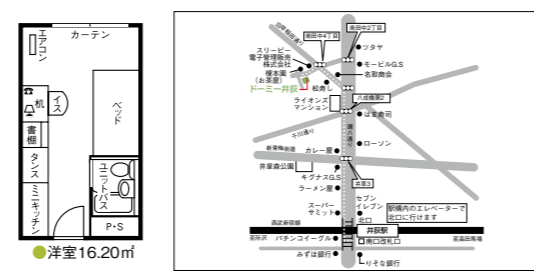

アクセス

●洋室7.29㎡

17

むさしの ドーマー武蔵野

所沢キャンパスへ至近。
駅からも近く大変便利です。

所沢

女子

- パブリックスペース&設備
- ダイニング グルーム
 - キッチン コーナー (ガスコンロ)
 - バス
 - トイレ
 - 洗面
 - ランドリールーム
 - 駐輪場
 - 5分シャワー
 - オートロック
 - 屋外物干場
 - メールボックス

概要

所在地/〒189-0014 東京都東村山市本町1-22-44
交通/西武新宿線「東村山」駅下車徒歩約7分
建物/耐火構造鉄筋コンクリート3階建
定員数/61名

アクセス

●洋室7.92㎡

15

いおぎ ドーマー井荻

居室バス・トイレ付き。
大浴場/サウナ・ジャグジー完備。

早稲田 戸山 西早稲田

女子

- パブリックスペース&設備
- ダイニング グルーム
 - キッチン コーナー (IHコンロ)
 - バス
 - トイレ
 - 洗面
 - ランドリールーム
 - 駐輪場
 - オートロック
 - メールボックス
 - 原価プラス設備
 - ミニ冷蔵庫 (1ドア)
 - キッチン コーナー (電気コンロ)
 - シューズボックス
 - ベランダ

概要

所在地/〒117-0042 東京都練馬区下石神井1-1-23
交通/西武新宿線「井荻」駅下車徒歩約12分
建物/鉄骨造3階建
定員数/120名

アクセス

●洋室16.20㎡

18

はなこがねい シェアハウス ドーマー花小金井

自炊タイプで寮費がリーズナブル。
高田馬場まで18分の立地です。

早稲田 戸山 西早稲田 所沢

男子

- パブリックスペース&設備
- ダイニング ルーム
 - キッチン コーナー (IHコンロ)
 - バス
 - トイレ
 - 洗面
 - ランドリールーム
 - 駐輪場
 - 原価プラス設備
 - ※IP電話はありません。